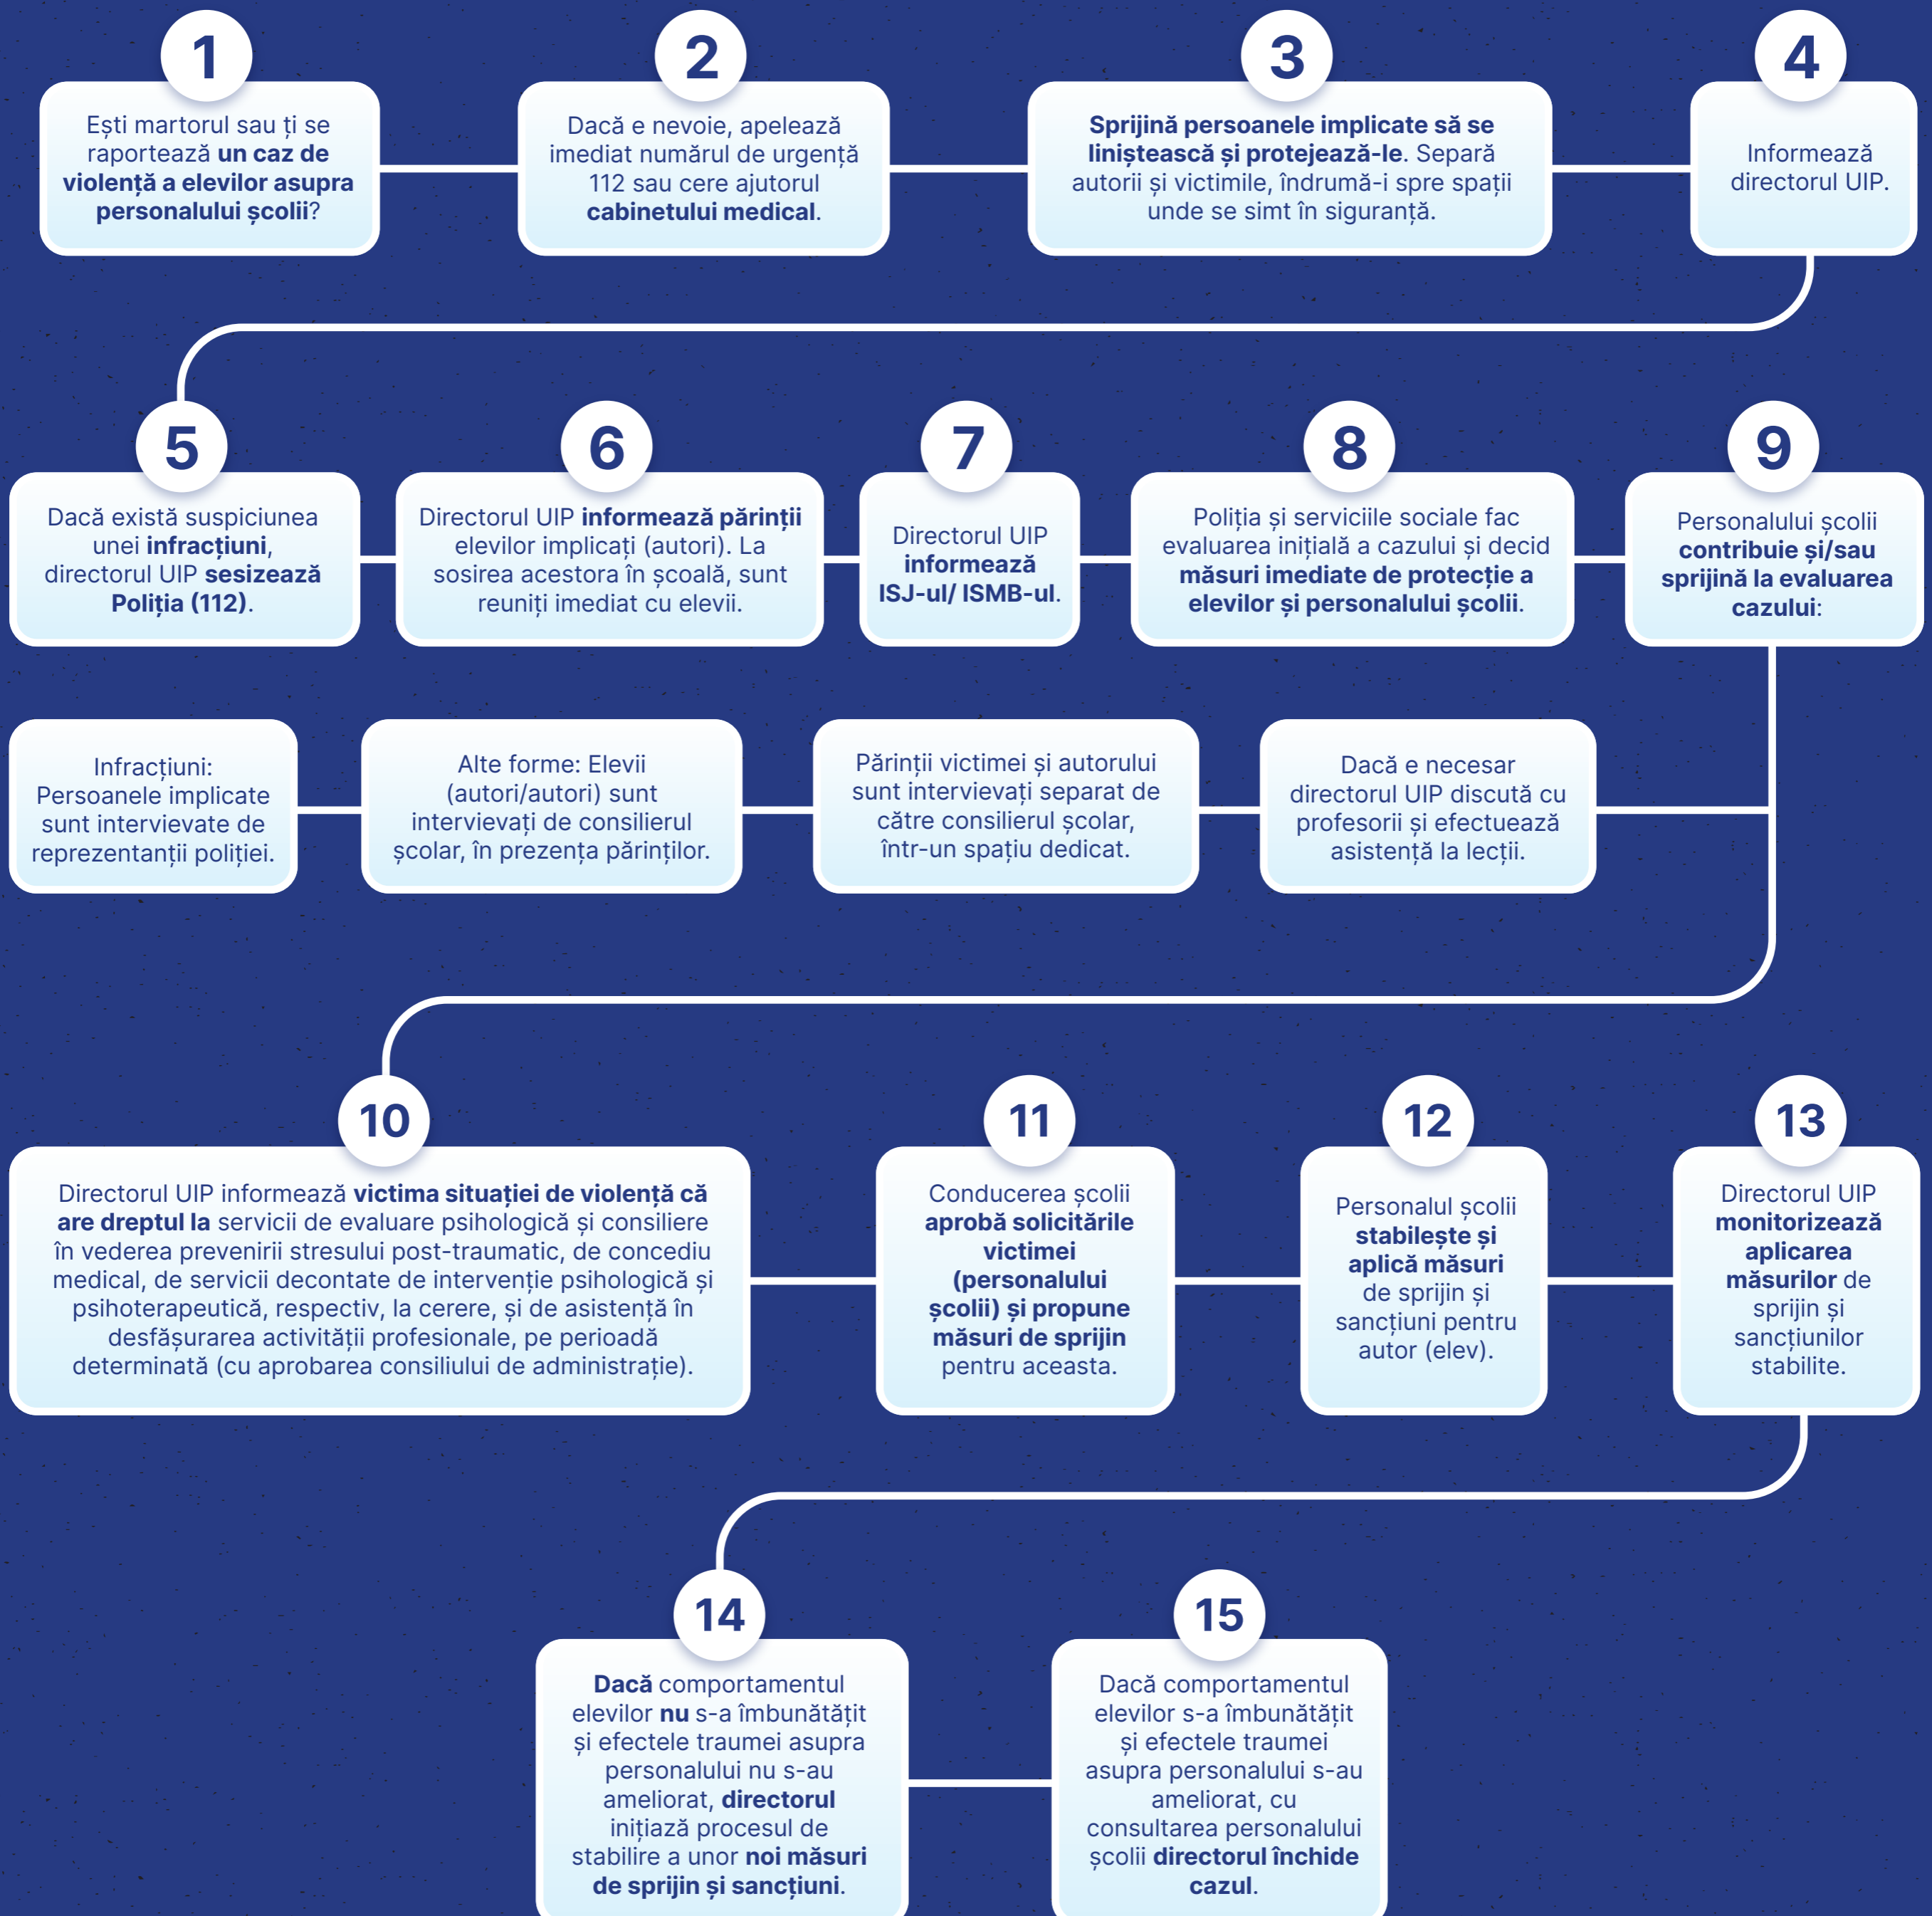

Managementul cazurilor de violență gravă a elevilor asupra personalului școlii

Află mai multe informații pe edu.ro/anti-violenta

În paralel cu managementul cazului, personalul școlii completează **Fișa de management a cazurilor de violență** și o transmite spre înregistrare Comisiei pentru prevenirea și eliminarea violenței.

În paralel cu managementul cazului, Comisia pentru prevenirea și eliminarea violenței revizuieste Planul școlii de prevenire și reducere a violenței în mediul școlar și aplică **măsuri de prevenire** a fenomenului.