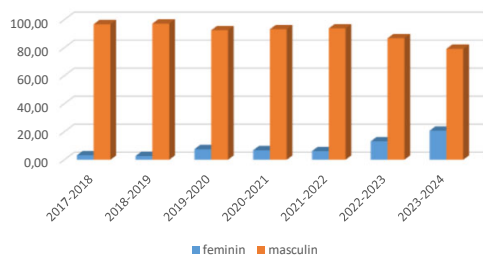

Rata de promovare înv.profesional, pe sexe