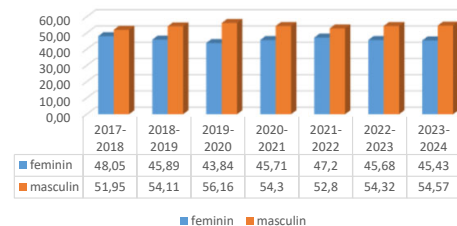

Rata de promovare înv.profesional

An școlar	feminin	masculin
2017-2018	3,21	96,79
2018-2019	2,75	97,25
2019-2020	7,55	92,45
2020-2021	6,80	93,20
2021-2022	6,20	93,80
2022-2023	13,21	86,79
2023-2024	20,79	79,21

Rata de promovare nivel liceal ,pe medii de rezidență

Rata de promovare înv.profesional, pe sexe

RATA DE PROMOVARE

Rata de promovare liceu-pe sexe

An școlar	feminin	masculin
2017-2018	48,05	51,95
2018-2019	45,89	54,11
2019-2020	43,84	56,16
2020-2021	45,71	54,3
2021-2022	47,2	52,8
2022-2023	45,68	54,32
2023-2024	45,43	54,57

Rata de promovare nivel liceal, pe sexe

Rata de promovare înv.profesional

An școlar	urban	rural
2017-2018	3,21	96,79
2018-2019	2,75	97,25
2019-2020	7,55	92,45
2020-2021	6,25	93,75
2021-2022	6,10	93,90
2022-2023	14,15	85,85
2023-2024	5,94	94,06