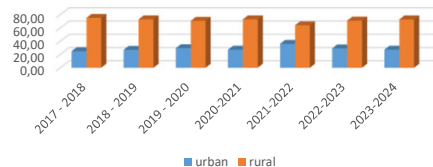

**Rata
promovare-
nivel liceal**

An școlar	urban	rural
2017 - 2018	24,91	75,09
2018 - 2019	27,05	72,94
2019 - 2020	29,42	70,58
2020-2021	27,14	72,86
2021-2022	36	64
2022-2023	29,14	70,86
2023-2024	27,29	72,71

Rata de promovare înv.profesional

An școlar	feminin	masculin
2017-2018	3,21	96,79
2018-2019	2,75	97,25
2019-2020	7,55	92,45
2020-2021	6,80	93,20
2021-2022	6,20	93,80
2022-2023	13,21	86,79
2023-2024	20,79	79,21

Rata de promovare nivel liceal ,pe medii de rezidență