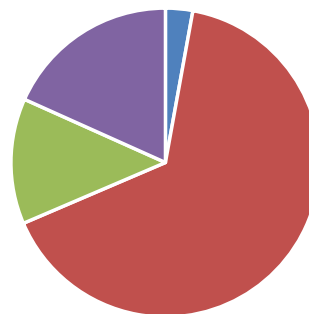

Total SC. PROF.	3,6
Total LICEU:	10,3
total Șc Prof+Liceu	11,5

Raportul dintre nr.de elevi și nr.de cadre didactice în anul școlar 2023-2024

2024-2025

2024-2025	Nr. clase	Nr. elevi	Elevi/ clasă	Cadre didactice	Nr elevi/ cadru d
Total SC. PROF.	5	115	23,00	32,00	
Total LICEU:	29	642	22,00	62,00	
total Șc Prof+Liceu	34	757	22,26	69	

Chart Title

■ 1 ■ 2 ■ 3 ■ 4