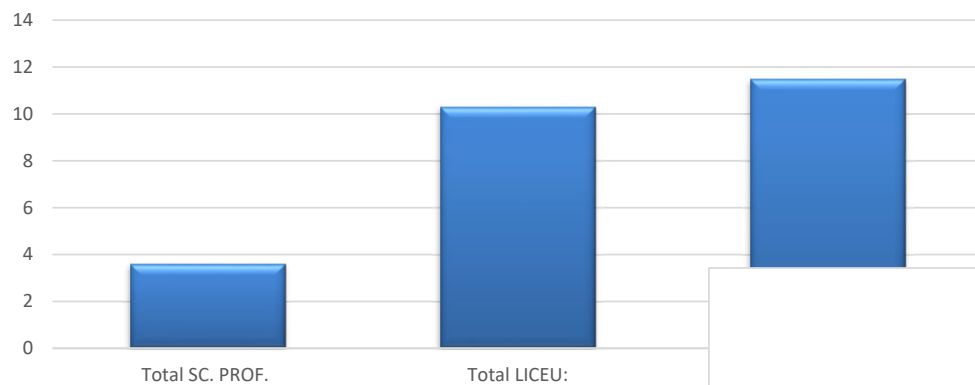

Raportul elev-profesor An școlar 2023-2024

2023-2024	Nr. clase	Nr. elevi	Elevi/ clasă	Cadre didactice	Nr elevi/ cadru did.
Total SC. PROF.	5	111	22,50	33,00	3,36
Total LICEU:	28	662	20,60	64,00	10,30
total Șc Prof+Liceu	33	773	23	67	11,50

Total SC. PROF.	3,6
Total LICEU:	10,3
total Șc Prof+Liceu	11,5

Raportul dintre nr.de elevi și nr.de cadre didactice în anul școlar 2023-2024

2024-2025

2024-2025	Nr. clase	Nr. elevi	Elevi/ clasă	Cadre didactice	Nr elevi/ cadru d
Total SC. PROF.	5	115	23,00	32,00	
Total LICEU:	29	642	22,00	62,00	
total Șc Prof+Liceu	34	757	22,26	69	